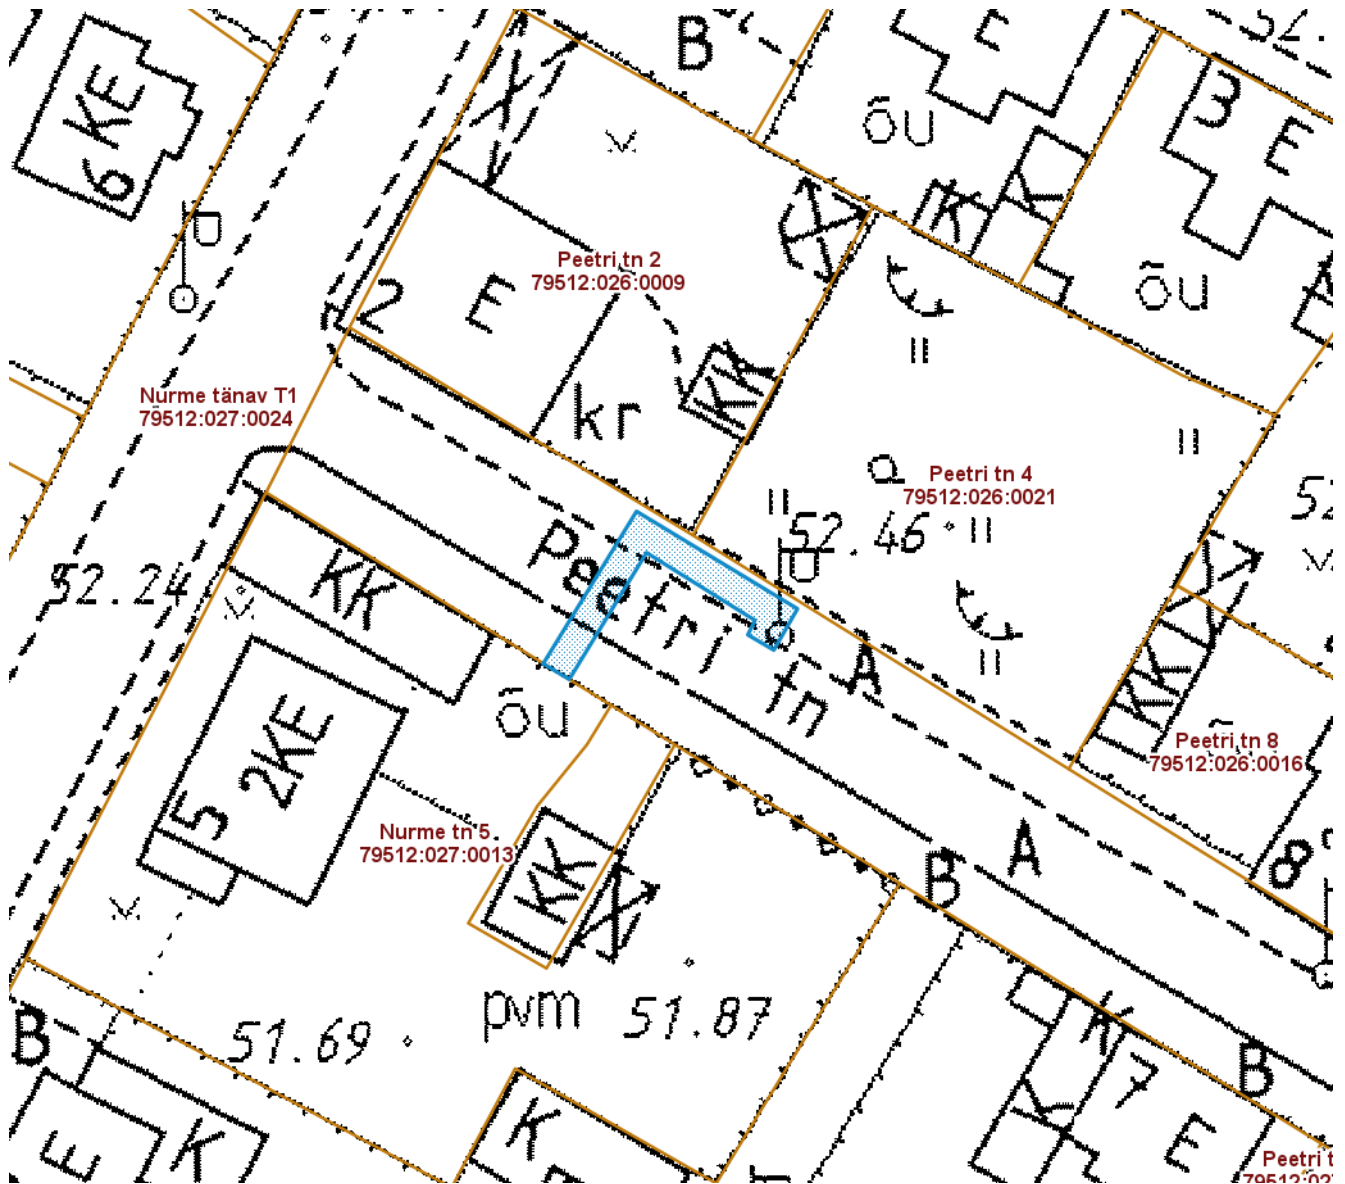

ISIKLIKU KASUTUSÕIGUSEGA KOORMATAVA

ALA SKEEM

Peetri tänav T1 (79512:012:0017)

M 1 : 500

— Isikliku kasutusõigusega seatav  
maa-ala 47 m<sup>2</sup>  
(0,4 kV maakaabelliin)

Nr	X	Y
1	6475870.32	658964.90
2	6475880.38	658971.07
3	6475873.95	658981.70
4	6475871.22	658980.14
5	6475872.23	658978.42
6	6475873.18	658978.90
7	6475877.65	658971.73
8	6475869.29	658966.62